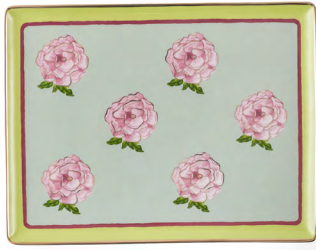

RASA
ROSE PLATTER

MINT

32 X 24 CM
AED 550